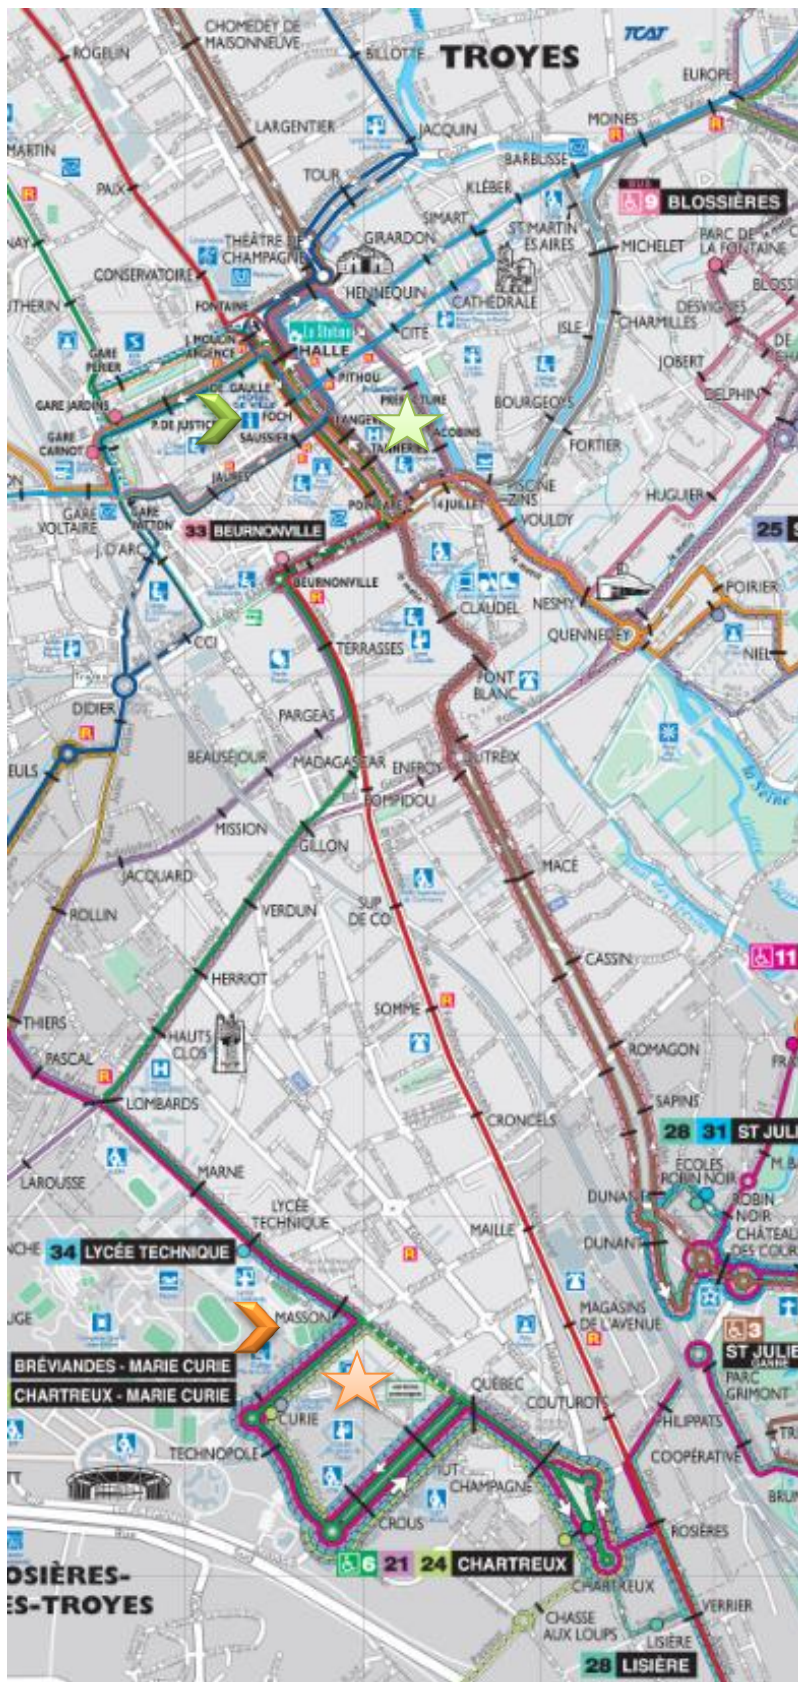

# SE RENDRE AU CENTRE SPORTIF DE L'AUBE

★ **Centre de congrès,**  
*2 rue Pierre Labonde, Troyes*

★ **Centre sportif de l'Aube,**  
*5 rue Marie Curie, Rosières-près-Troyes*

➤ Arrêt de bus Foch

➤ Arrêt de bus Masson

Pour se rendre du Centre de congrès au centre sportif de l'Aube :

Empruntez la ligne 6 — à l'arrêt Foch (3 minutes à pied), direction Chartreux et descendre à l'arrêt Masson

*La ligne 6 circule de 6h00 à 20h30*

*Trajet d'environ 15 minutes*